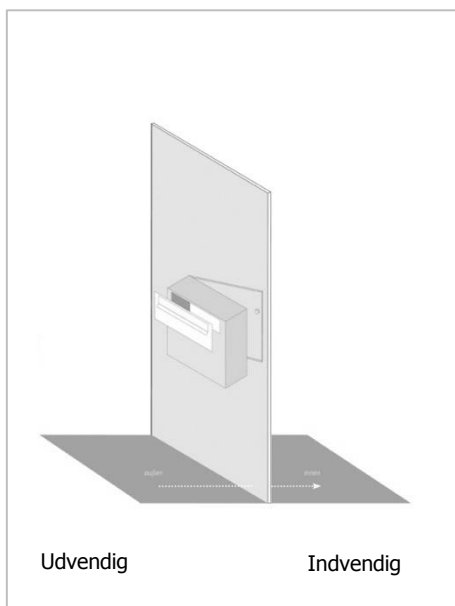

Brevklap - 1

Brevklappen kan leveres enten i børstet rustfrit stål eller i pulverlakeret aluminium. Mål: H105xB405mm.

DropBox - 2

Pulverlakeret galvaniseret stål

Vare nr.
IVA 3733T
IVA 3744T

Mål
H330xB370xD160 - 19Ltr.
H440xB370xD160 - 26Ltr.

FlexBox

Udtræksboks med låge på bagsiden.

	B		H		D
HPTI 2611	260	x	110	x	550-600
HPTI 3011	300	x	110	x	550-600
HPTI 3044	300	x	440	x	550-600
HPIT 3711	370	x	110	x	550-600

Nyhed kommer snart

Knobloch - Danmark
Tel: +45 - 24231524
info@max-knobloch.dk
www.max-knobloch.dk