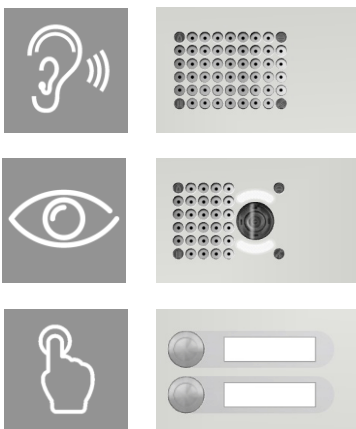

Fronten leveres enten i børstet rustfrit stål eller pulverlakeret aluminium.

Se farver side:

Indvendig

Funktionskasser til kamera, strømføring o.a.

Lågerne kan leveres enten i børstet rustfrit stål eller pulverlakeret aluminium.

Se farver side:

Udstyr og tilbehør

Talegitter, kamera, ringtryk o.a. kan indbygges på bestilling.

Knobloch anlæg kan forsynes med forskelligt udstyr afhængig af ønsker og behov. Kontakt os for nærmere oplysninger.