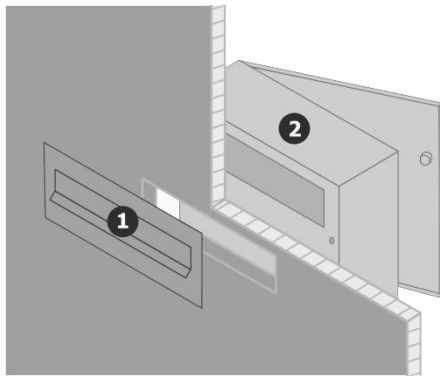

DropBox

Postkasse til montering på indvendig side af døren.

DropBox kan monteres både inde- og udendørs og leveres i sæt med en udvendig brevklap og en indvendig postkasse.

Brevklap - 1

Brevklappen kan leveres enten i børstet rustfrit stål eller i pulverlakeret aluminium. Mål: H105xB405mm.

DropBox - 2

Pulverlakeret galvaniseret stål