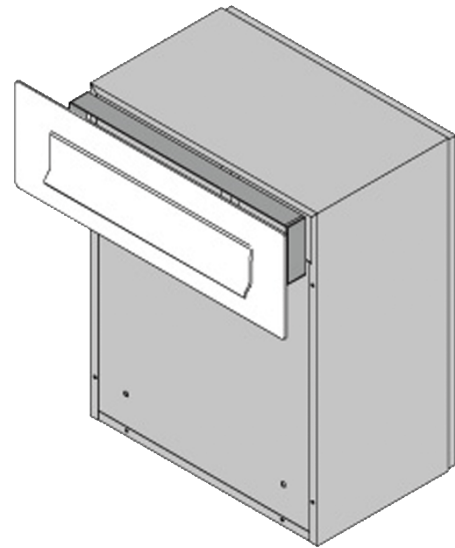

Brevklap - 1

Brevklappen kan leveres enten i børstet rustfrit stål eller i pulverlakeret aluminium. Mål: H105xB405mm.

DropBox - 2

Pulverlakeret galvaniseret stål

Vare nr.
IVA 3733T
IVA 3744T

Mål
H330xB370xD160 - 19Ltr.
H440xB370xD160 - 26Ltr.