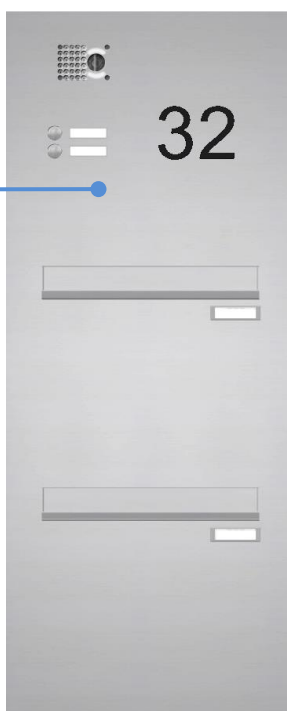

VP

Et VP anlæg anvendes ofte i en havemur til en privatbolig eller firma domicil, hvor anlægget kan forsynes med porttelefon og kamera.

Udvendig

- Kamera og Talegitter.
- Ringtryk og Navneskilt.
- Husnummer

Fronten leveres enten i børstet rustfrit stål eller pulverlakeret aluminium.

Se farver side:

Indvendig

Funktionskasser til kamera, strømføring o.a.

Lågerne kan leveres enten i børstet rustfrit stål eller pulverlakeret aluminium.

Se farver side: