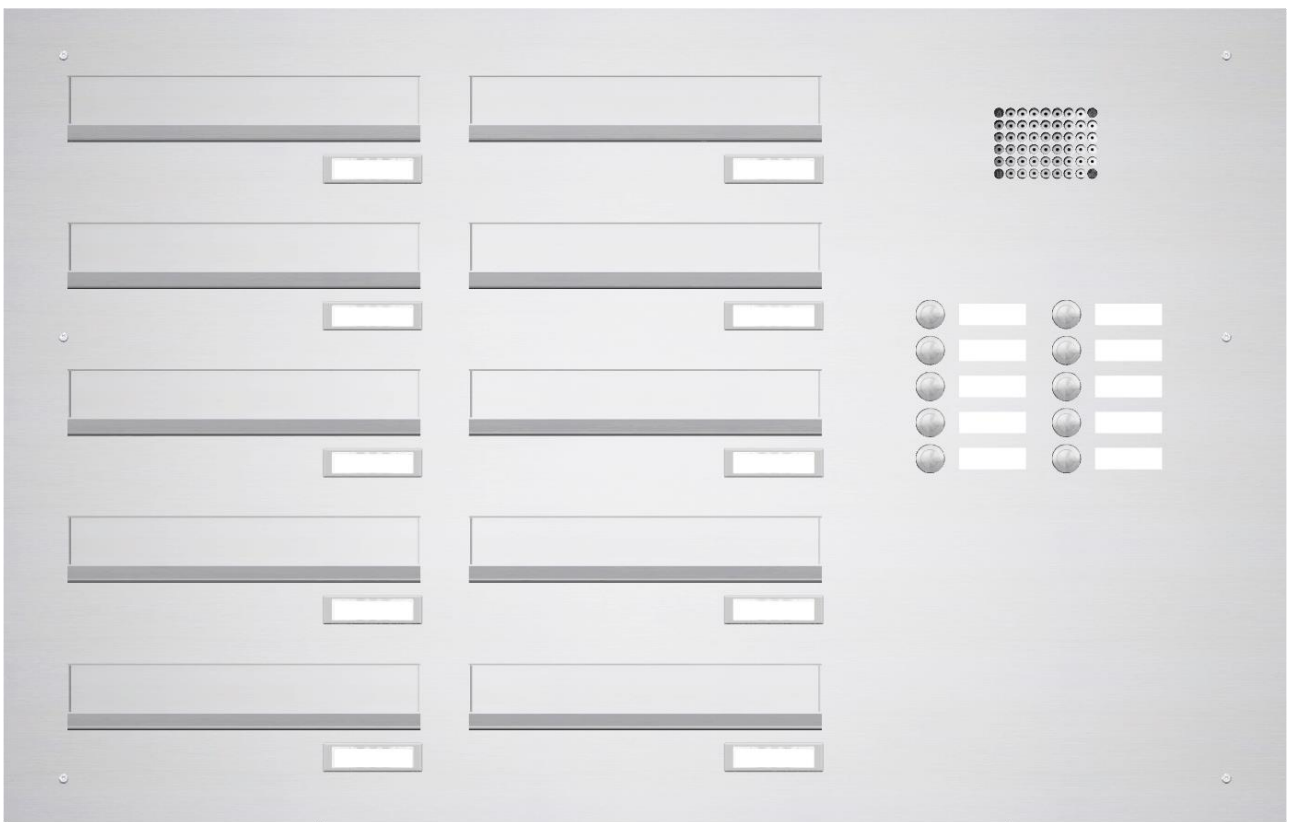

Udvendig

Fronten leveres enten i børstet rustfrit stål eller pulverlakeret aluminium.

Se farver side: 16

Indvendig

Lågerne kan leveres enten i børstet rustfrit stål eller pulverlakeret aluminium.

Se farver side: 16