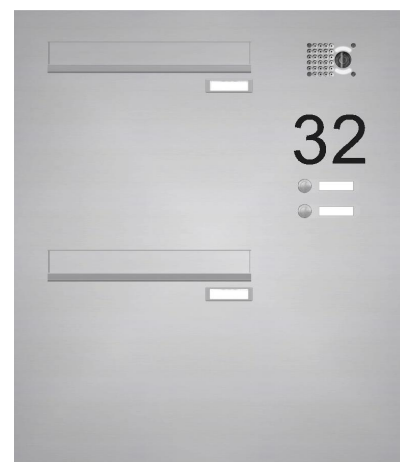

Type HP

Vandretliggende kasser

HP anvendes typisk til opgange og boliger, hvor der skal bruges mange kasser.

Se side: 04-07

Type VP

Opretstående kasser

VP anvendes typisk i en tynd havemur eller vindfang, hvor der skal bruges få kasser.