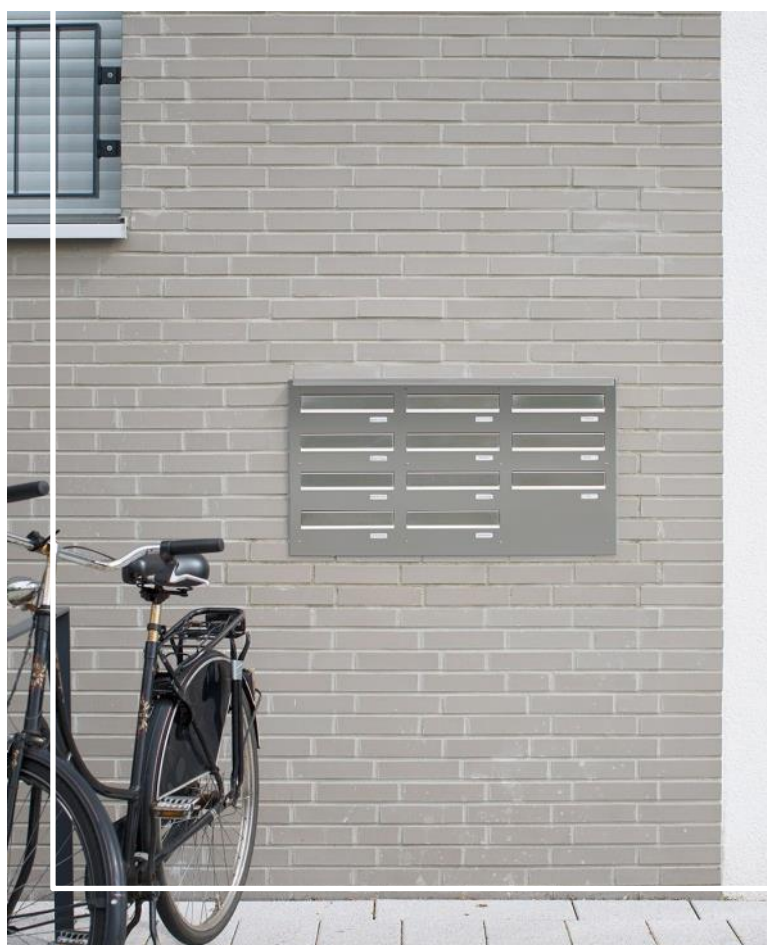

Et planmonteret anlæg med bagudtag er nok den bedste postkasseløsning, der findes.

Postkasseanlægget er godt beskyttet inde i muren. Ingen uvedkommende behøver adgang til opgangen, og beboerne kan stå inde i opgangen og tømme deres postkasse.